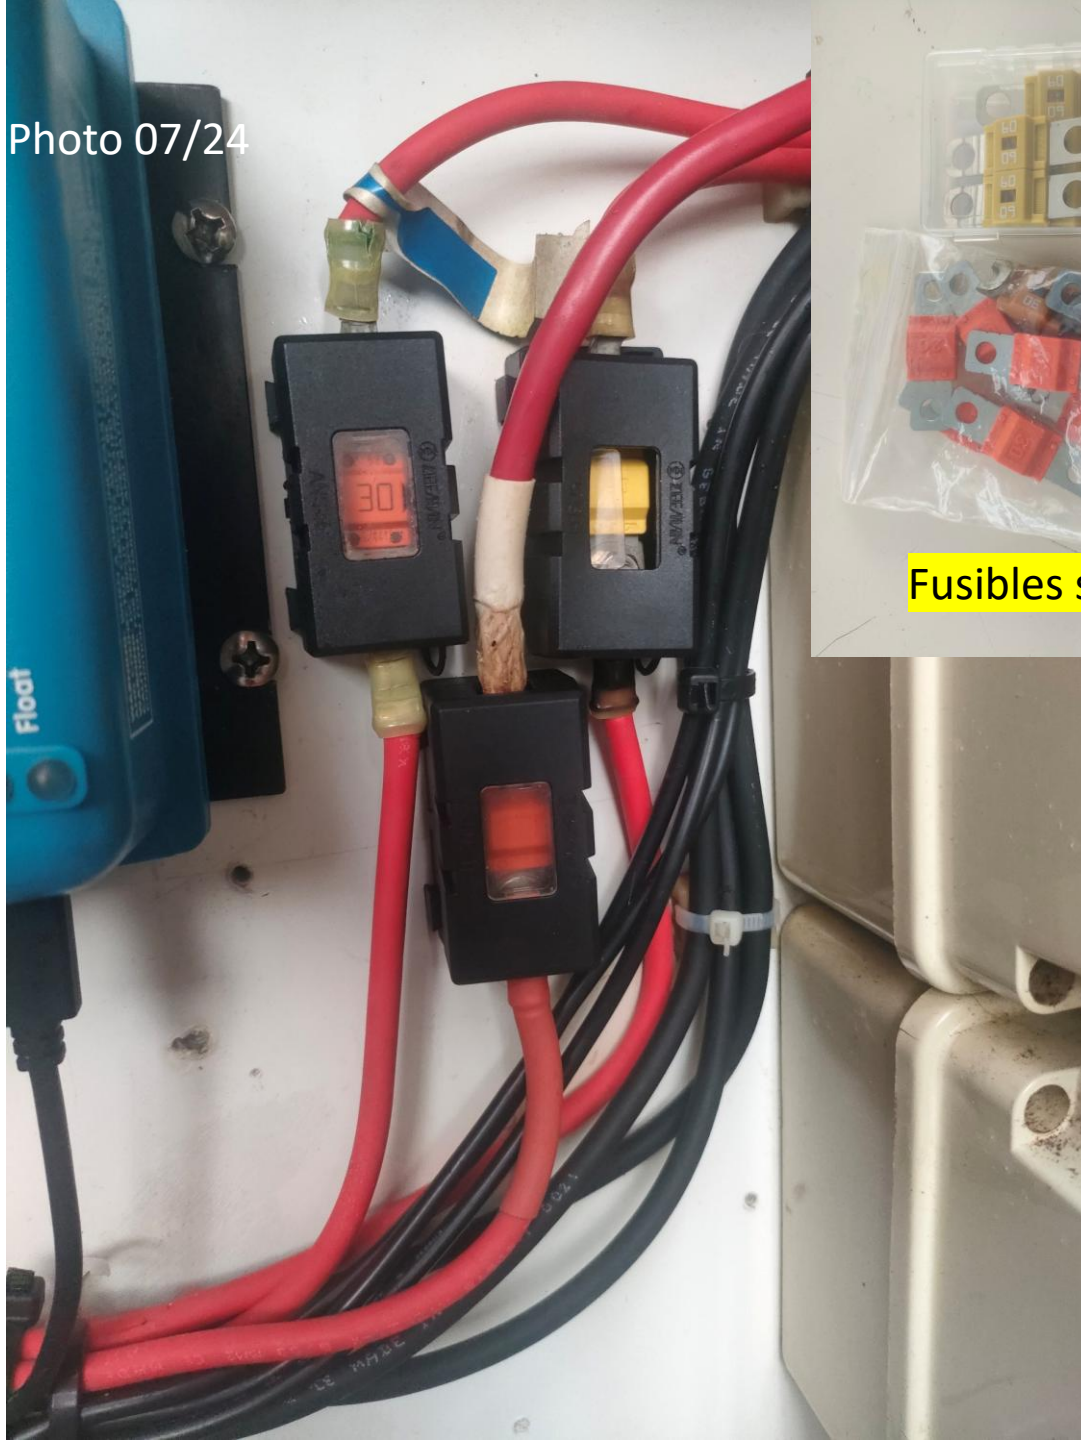

De suite après l'achat en 2008, une refonte totale de l'électricité générale à été effectuée par un professionnel chez FP Canet en Roussillon

Fin 2022 une remise a niveau à été effectuée concernant l'ensemble électricité. Le passage au lithium (LIFE PO4) à été décidé. Nous optons pour 800 ampères en 12 volts en prévision de supprimer le gaz a bord du bateau pour des raisons de sécurité. Tout le matériel acheté chez Victron. Dans la foulée achat d'un four électrique et d'une plaque induction.

Photo 07/24

Photo 07/24

Portique 750w

350V  
Portique 1  
350W  
Portique 3

Mabard 575w

Babord 500w

VICTRON 3 SMART SOLAR  
contrôlables par Bluetooth

Fusibles secours

Photo 07/24

VICTRON SMART BMS CL 12-100  
contrôlable par Bluetooth

Photo 07/24

AQUA-BASE® control panel with four indicator lights: green, red, green, and white.

Start / Preheat and Stop / Print buttons. Part number 0098-7853 is visible.

Indicator Light Flashes

Indicator	Rapid
Preheat	
High Temp	
Low Oil Pressure	1
Service Required	2
Excessive Cranking	3
No Raw Water Flow	4
	7

HOURS 1/10 digital display.

Panneau déporté dans le salon pour gestion groupe électrogène ONAN 7,5 KVA