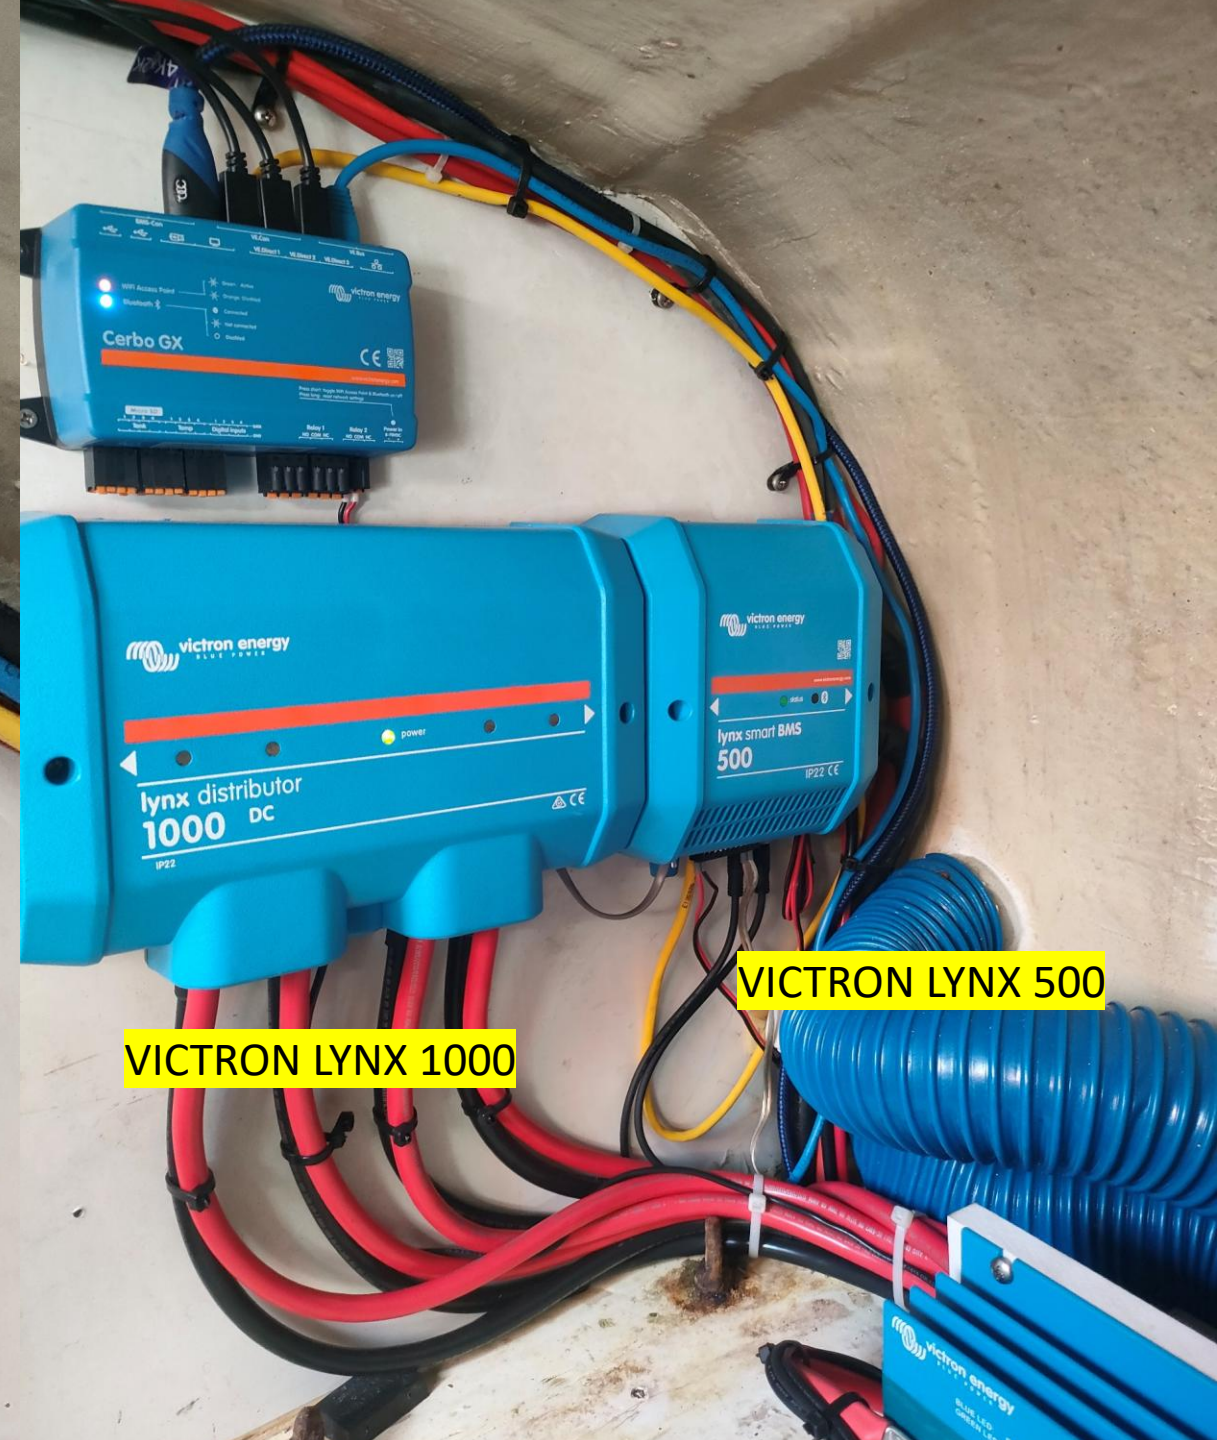

De suite après l'achat en 2008, une refonte totale de l'électricité générale à été effectuée par un professionnel chez FP Canet en Roussillon

Fin 2022 une remise a niveau à été effectuée concernant l'ensemble électricité. Le passage au lithium (LIFE PO4) à été décidé. Nous optons pour 800 ampères en 12 volts en prévision de supprimer le gaz a bord du bateau pour des raisons de sécurité. Tout le matériel acheté chez Victron. Dans la foulée achat d'un four électrique et d'une plaque induction.

## Surveillance par internet VRM

Photo 07/24

Chargeur / Convertisseur  
MULTIPLUS  
12v / 3000 w / 120 amp

Photo 07/24 Batterie VICTRON  
12 v / 200 ampères

VICTRON CERBO GX

VICTRON LYNX 1000

VICTRON LYNX 500

Photo 07/24

Photo 07/24

Portique 750w

350V  
Portique 1  
350W  
Portique 3

Mabard 575w

Babord 500w

VICTRON 3 SMART SOLAR  
contrôlables par Bluetooth

Fusibles secours

Indicator Light Flashes

Indicator	Rapid
Preheat	
High Temp	
Low Oil Pressure	1
Service Required	2
Excessive Cranking	3
No Raw Water Flow	4
	7

HOURS 1/10 digital display.

Panneau déporté dans le salon pour gestion groupe électrogène ONAN 7,5 KVA