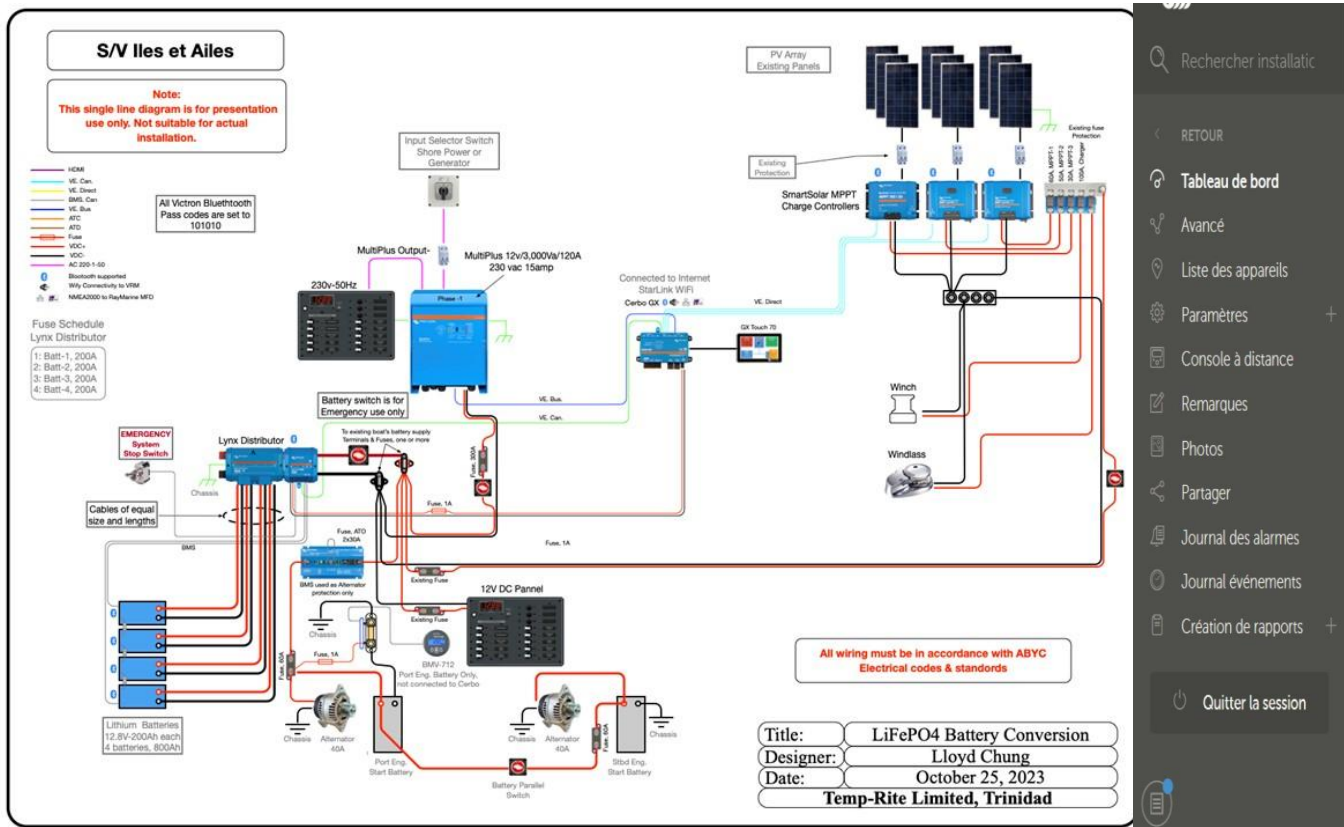

De suite après l'achat en 2008, une refonte totale de l'électricité générale à été effectuée par un professionnel chez FP Canet en Roussillon

Fin 2022 une remise a niveau à été effectuée concernant l'ensemble électricité. Le passage au lithium (LIFE PO4) à été décidé. Nous optons pour 800 ampères en 12 volts en prévision de supprimer le gaz a bord du bateau pour des raisons de sécurité. Tout le matériel acheté chez Victron. Dans la foulée achat d'un four électrique et d'une plaque induction.

## Plan du montage Lithium

Photo 07/24

VICTRON SMART BMS CL 12-100  
contrôlable par Bluetooth

Photo 07/24

AQUA-BASE® control panel with four indicator lights: green, red, green, and white.

Start / Preheat and Stop / Print buttons. Part number 0098-7853 is visible.

Indicator Light Flashes

Indicator	Rapid
Preheat	
High Temp	
Low Oil Pressure	1
Service Required	2
Excessive Cranking	3
No Raw Water Flow	4
	7

HOURS 1/10 digital display.

Panneau déporté dans le salon pour gestion groupe électrogène ONAN 7,5 KVA