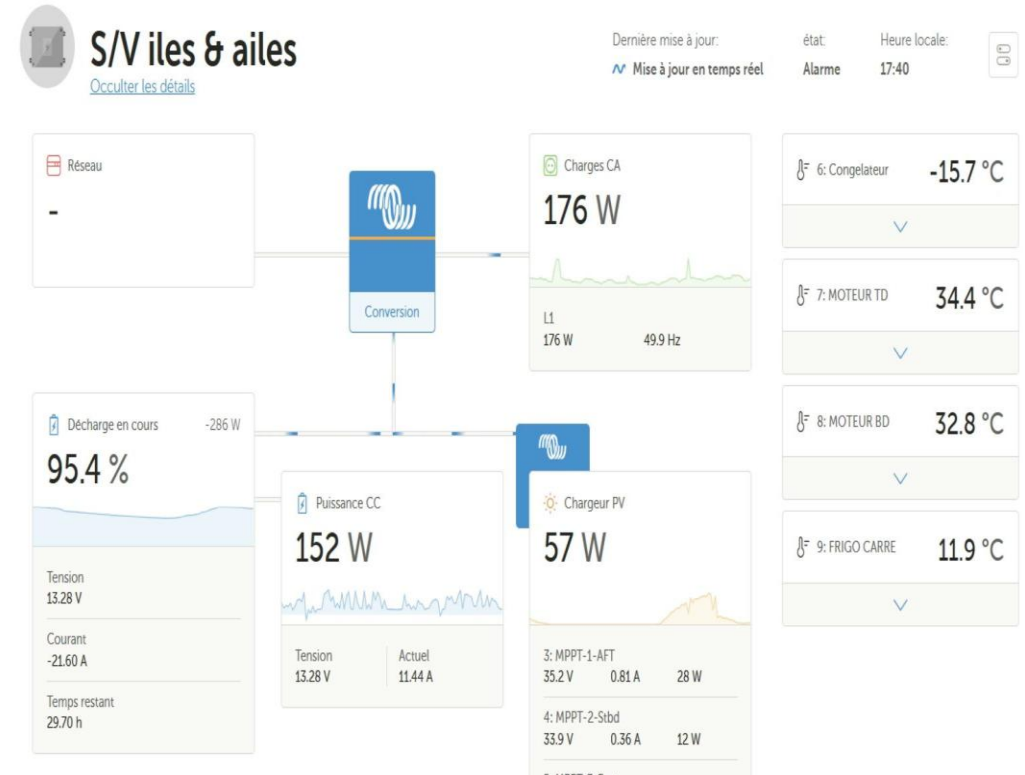

## Plan du montage Lithium

## Surveillance par internet VRM

Photo 07/24

Chargeur / Convertisseur  
MULTIPLUS  
12v / 3000 w / 120 amp

Photo 07/24 Batterie VICTRON  
12 v / 200 ampères

VICTRON CERBO GX

VICTRON LYNX 1000

VICTRON LYNX 500

Photo 07/24

Photo 07/24

Portique 750w

350V  
Portique 1  
350W  
Portique 3

Mabard 575w

Babord 500w

VICTRON 3 SMART SOLAR  
contrôlables par Bluetooth

Fusibles secours

Indicator Light Flashes

Indicator	Rapid
Preheat	
High Temp	
Low Oil Pressure	1
Service Required	2
Excessive Cranking	3
No Raw Water Flow	4
	7

HOURS 1/10 digital display.

Panneau déporté dans le salon pour gestion groupe électrogène ONAN 7,5 KVA