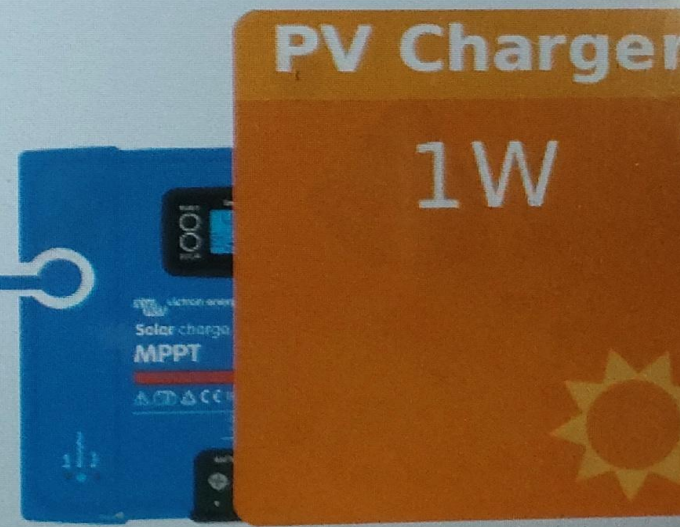

Photo 07/24

Photo 07/24

Portique 750w

350V  
Portique 1  
350W  
Portique 3

Mabard 575w

Babord 500w

VICTRON 3 SMART SOLAR  
contrôlables par Bluetooth

Fusibles secours

Photo 07/24

VICTRON SMART BMS CL 12-100  
contrôlable par Bluetooth

Photo 07/24

AQUA-BASE® control panel with four indicator lights: green, red, green, and white.

Start / Preheat and Stop / Print buttons. Part number 0098-7853 is visible.

Indicator Light Flashes

Indicator	Rapid
Preheat	
High Temp	
Low Oil Pressure	1
Service Required	2
Excessive Cranking	3
No Raw Water Flow	4
	7

HOURS 1/10 digital display.

Panneau déporté dans le salon pour gestion groupe électrogène ONAN 7,5 KVA