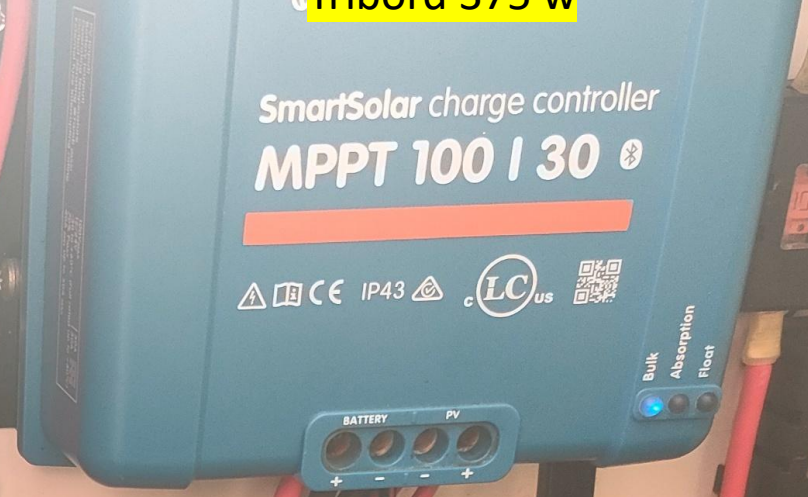

De suite après l'achat en 2008, une refonte totale de l'électricité générale à été effectuée par un professionnel chez FP Canet en Roussillon

Fin 2022 une remise a niveau à été effectuée concernant l'ensemble électricité. Le passage au lithium (LIFE PO4) à été décidé. Nous optons pour 800 ampères en 12 volts en prévision de supprimer le gaz a bord du bateau pour des raisons de sécurité. Tout le matériel acheté chez Victron. Dans la foulée achat d'un four électrique et d'une plaque induction.

Photo 07/24

Photo 07/24

Portique 750w

350V  
Portique 1  
350W  
Portique 3

Mabard 575w

Babord 500w

VICTRON 3 SMART SOLAR  
contrôlables par Bluetooth

Fusibles secours

Photo 07/24

VICTRON SMART BMS CL 12-100  
contrôlable par Bluetooth

Photo 07/24

AQUA-BASE® control panel with four indicator lights: green, red, green, and white.

Start / Preheat and Stop / Print buttons. Part number 0098-7853 is visible.

Indicator Light Flashes

Indicator	Rapid
Preheat	
High Temp	
Low Oil Pressure	1
Service Required	2
Excessive Cranking	3
No Raw Water Flow	4
	7

HOURS 1/10 digital display.

Panneau déporté dans le salon pour gestion groupe électrogène ONAN 7,5 KVA