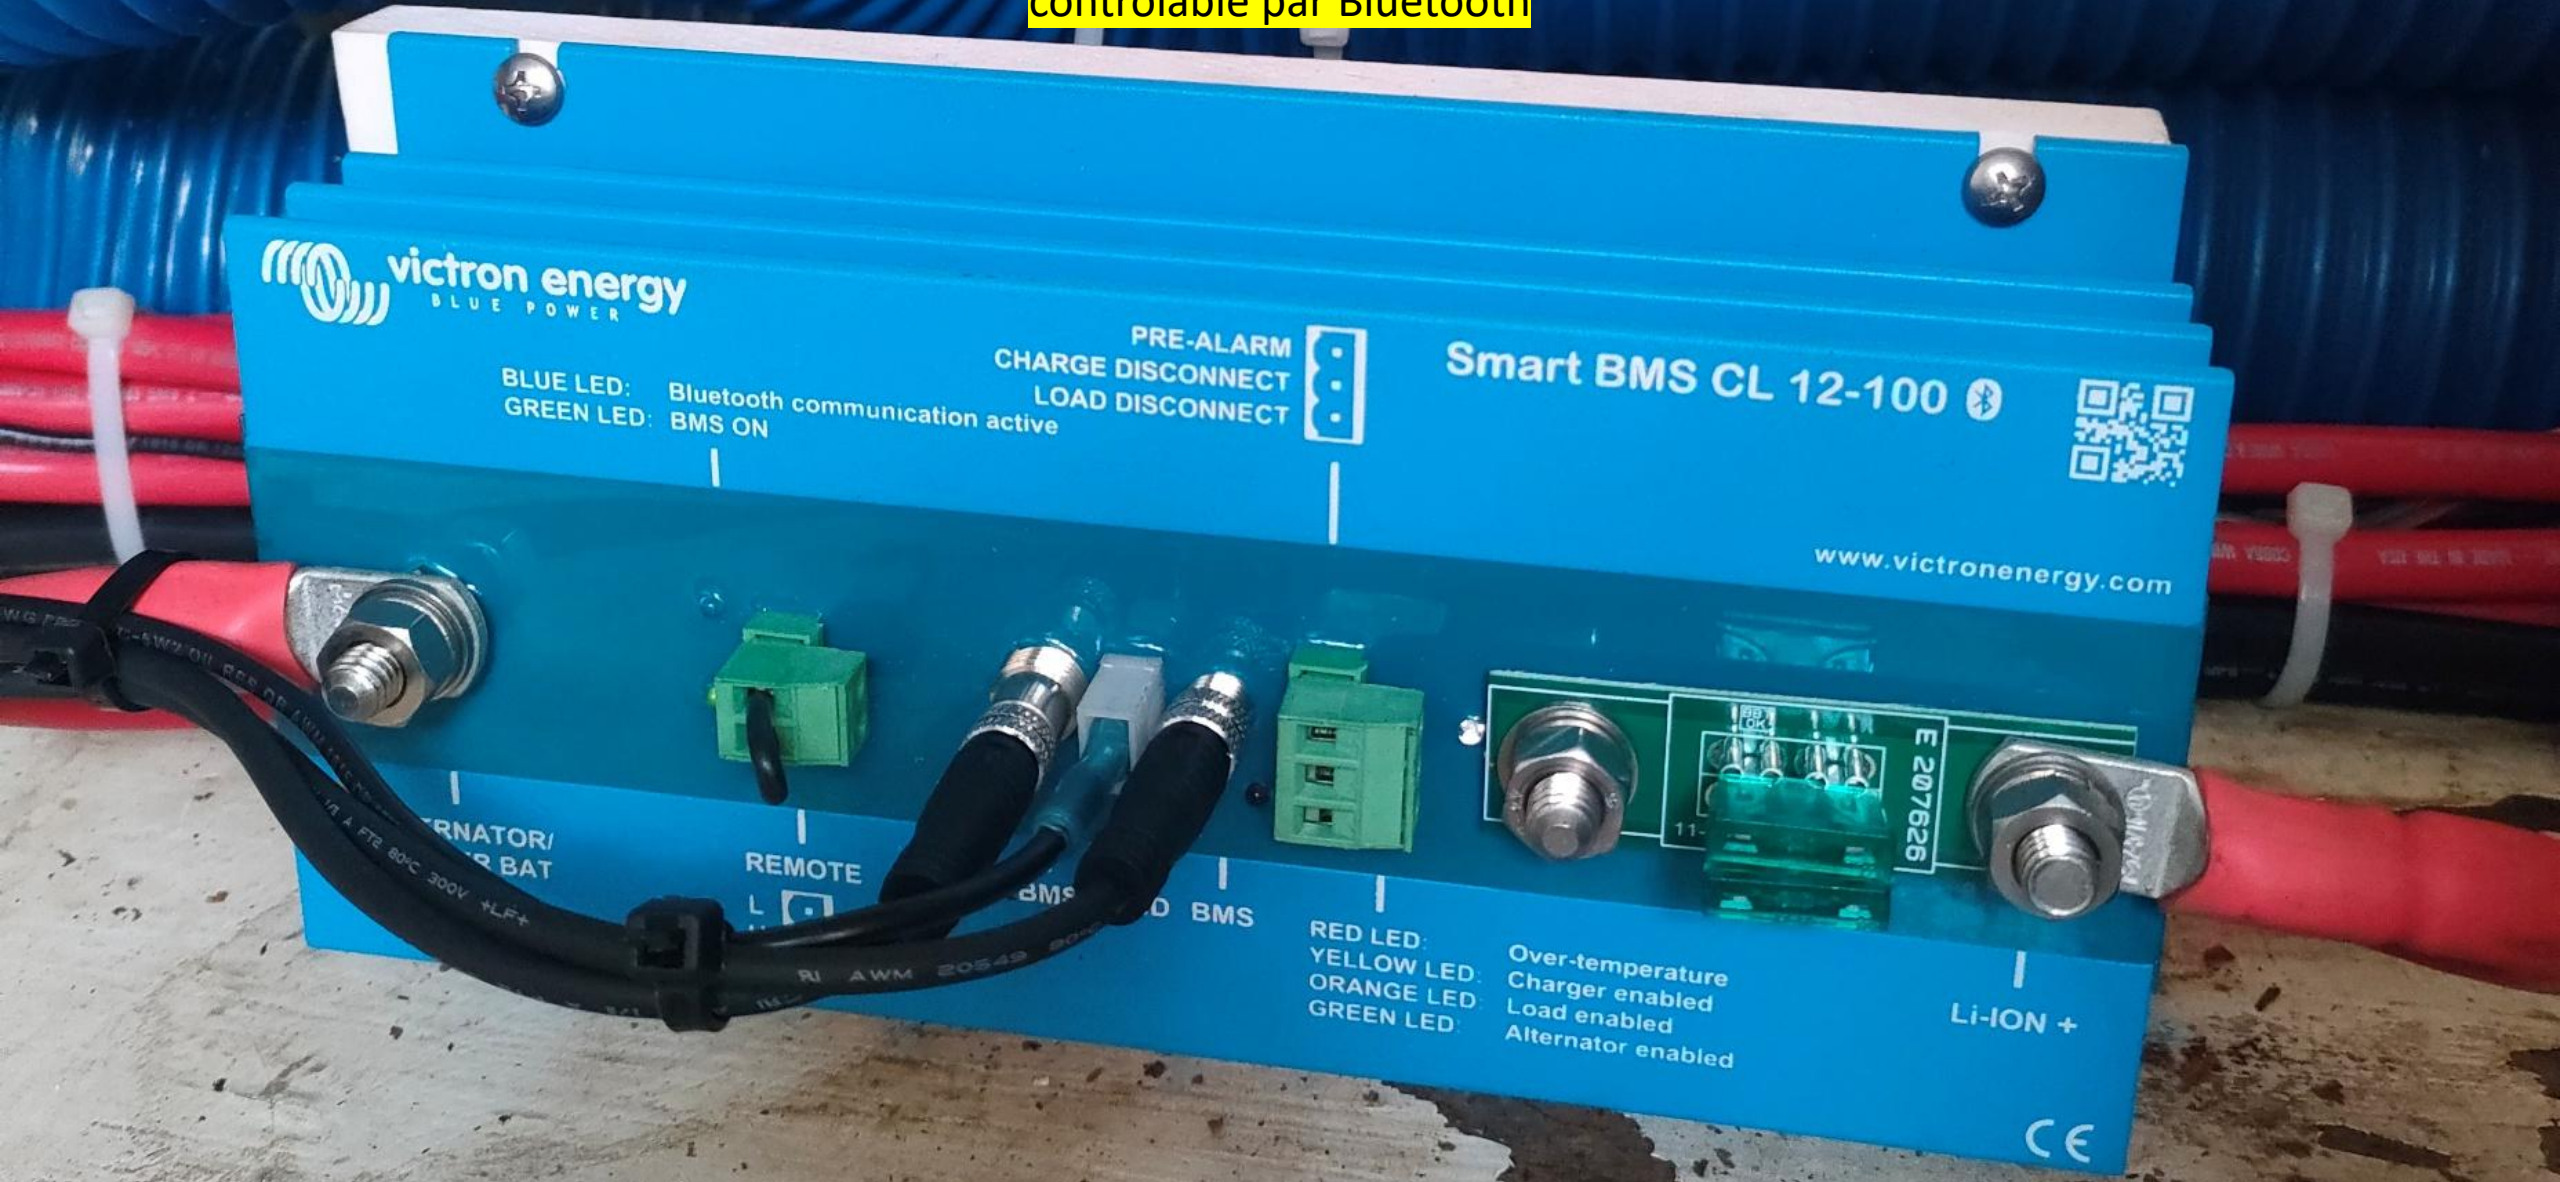

De suite après l'achat en 2008, une refonte totale de l'électricité générale à été effectuée par un professionnel chez FP Canet en Roussillon

Fin 2022 une remise a niveau à été effectuée concernant l'ensemble électricité. Le passage au lithium (LIFE PO4) à été décidé. Nous optons pour 800 ampères en 12 volts en prévision de supprimer le gaz a bord du bateau pour des raisons de sécurité. Tout le matériel acheté chez Victron. Dans la foulée achat d'un four électrique et d'une plaque induction.

Photo 07/24

Photo 07/24

Portique 750w

350V  
Portique 1  
350W  
Portique 3

Mabard 575w

Babord 500w

VICTRON 3 SMART SOLAR  
contrôlables par Bluetooth

Fusibles secours

Photo 07/24

VICTRON SMART BMS CL 12-100  
contrôlable par Bluetooth

Photo 07/24

AQUA-BASE® control panel with four indicator lights: green, red, green, and white.

Start / Preheat and Stop / Print buttons. Part number 0098-7853 is visible.

Indicator Light Flashes

Indicator	Rapid
Preheat	
High Temp	
Low Oil Pressure	1
Service Required	2
Excessive Cranking	3
No Raw Water Flow	4
	7

HOURS 1/10 digital display.

Panneau déporté dans le salon pour gestion groupe électrogène ONAN 7,5 KVA