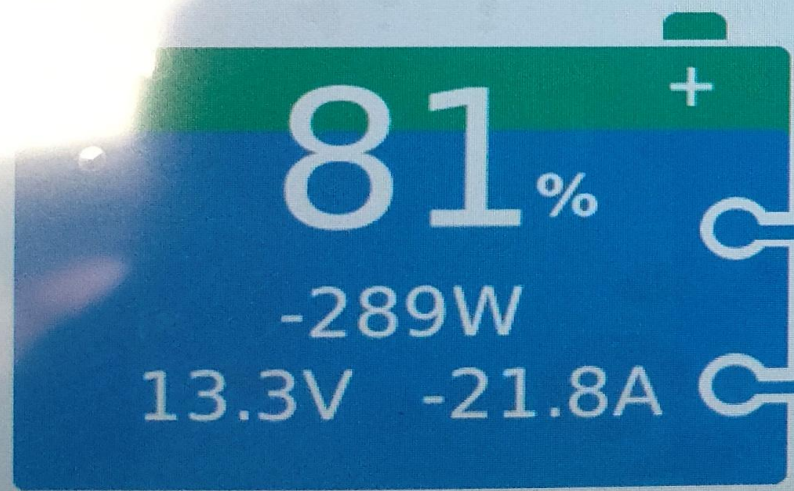

Photo 07/24

VICTRON SMART BMS CL 12-100  
contrôlable par Bluetooth

Photo 07/24

AQUA-BASE® control panel with four indicator lights: green, red, green, and white.

Start / Preheat and Stop / Print buttons. Part number 0098-7853 is visible.

Indicator Light Flashes

Indicator	Rapid
Preheat	
High Temp	
Low Oil Pressure	1
Service Required	2
Excessive Cranking	3
No Raw Water Flow	4
	7

HOURS 1/10 digital display.

Panneau déporté dans le salon pour gestion groupe électrogène ONAN 7,5 KVA