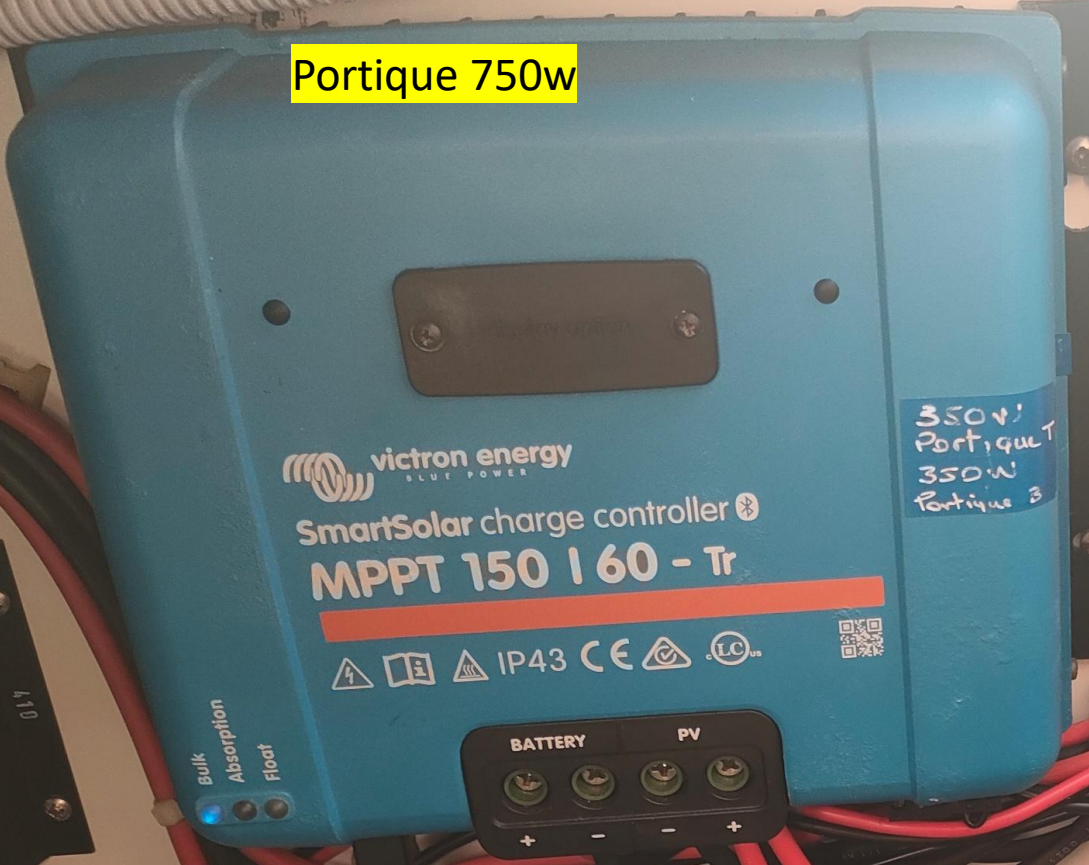

De suite après l'achat en 2008, une refonte totale de l'électricité générale à été effectuée par un professionnel chez FP Canet en Roussillon

Fin 2022 une remise a niveau à été effectuée concernant l'ensemble électricité. Le passage au lithium (LIFE PO4) à été décidé. Nous optons pour 800 ampères en 12 volts en prévision de supprimer le gaz a bord du bateau pour des raisons de sécurité. Tout le matériel acheté chez Victron. Dans la foulée achat d'un four électrique et d'une plaque induction.

## Surveillance par internet VRM

Photo 07/24

Chargeur / Convertisseur  
MULTIPLUS  
12v / 3000 w / 120 amp

Photo 07/24 Batterie VICTRON  
12 v / 200 ampères

VICTRON CERBO GX

VICTRON LYNX 1000

VICTRON LYNX 500

Photo 07/24

Photo 07/24

Portique 750w

350V  
Portique 1  
350W  
Portique 3

Mabard 575w

Babord 500w

VICTRON 3 SMART SOLAR  
contrôlables par Bluetooth

Fusibles secours